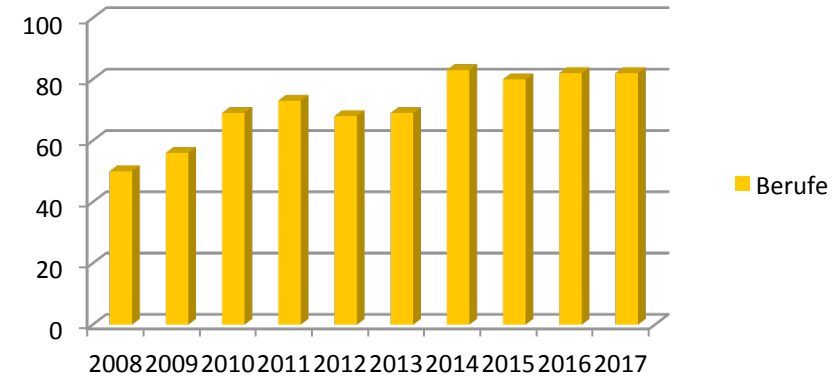

Berufswahlparcours Regio Frauenfeld

	2008	2009	2010	2011	2012	2013	2014	2015	2016	2017	2018
SA Reutenen					119	127	136	119	128	132	161
SA Auen					151	147	136	118	127	127	113
SA Ost					34	40	42	42	42	41	40
Sek Hüttwilen					46	63	50	52	61	45	46
Sek Halingen					65	57	53	48	53	45	57
SBW					7	10	10	9	12	8	
Müllheim									53	52	53
Timeout										4	
Schule Schloss Kefikon											6
Schüler total	271	422	374	427	422	444	427	388	476	454	476
Betriebe	73	119	116	130	113	118	131	127	143	134	157
Berufe	50	56	69	73	68	69	83	80	82	82	80
Kurse	138	258	280	268	274	276	269	257	297	293	305
Besuche	614	1093	1079	1190	1166	1212	1174	1131	1381	1326	1402
Gruppengrösse	4	4	4	5	5	4.4	4.4	4.4	4.6	4.5	4.6
Besuche pro Schüler	2.3	2.6	2.9	2.9	2.7	2.7	2.7	2.9	2.9	2.9	2.9
Wunscherfüllung		93%	96%	93%	90%	89%	92%	98%	98%	98%	98%

Schüler total

Berufe

Betriebe

Kurse