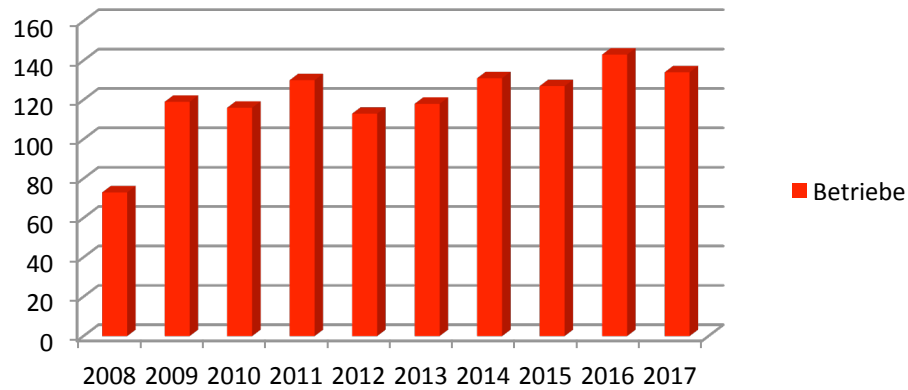

Berufswahlparcours Regio Frauenfeld

	2008	2009	2010	2011	2012	2013	2014	2015	2016	2017	2018
SA Reutenen					119	127	136	119	128	132	161
SA Auen					151	147	136	118	127	127	113
SA Ost					34	40	42	42	42	41	40
Sek Hüttwilen					46	63	50	52	61	45	46
Sek Halingen					65	57	53	48	53	45	57
SBW					7	10	10	9	12	8	
Müllheim									53	52	53
Timeout										4	
Schule Schloss Kefikon											6
Schüler total	271	422	374	427	422	444	427	388	476	454	476
Betriebe	73	119	116	130	113	118	131	127	143	134	157
Berufe	50	56	69	73	68	69	83	80	82	82	80
Kurse	138	258	280	268	274	276	269	257	297	293	305
Besuche	614	1093	1079	1190	1166	1212	1174	1131	1381	1326	1402
Gruppengrösse	4	4	4	5	5	4.4	4.4	4.4	4.6	4.5	4.6
Besuche pro Schüler	2.3	2.6	2.9	2.9	2.7	2.7	2.7	2.9	2.9	2.9	2.9
Wunscherfüllung		93%	96%	93%	90%	89%	92%	98%	98%	98%	98%

Schüler total

Berufe

Betriebe

Kurse