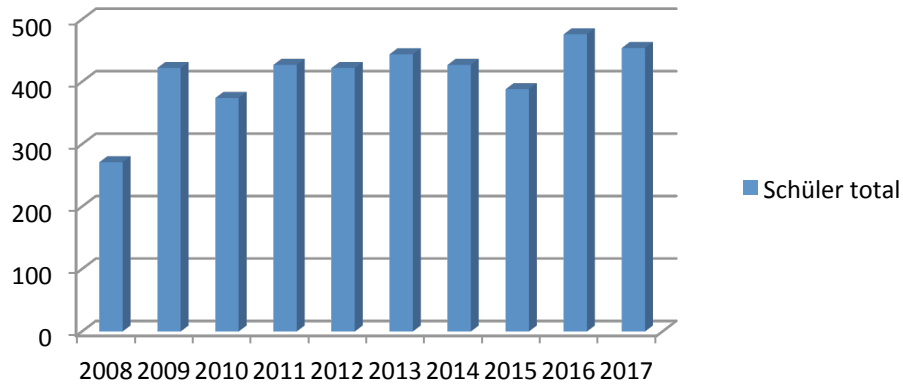

Berufswahlparcours Regio Frauenfeld

	2008	2009	2010	2011	2012	2013	2014	2015	2016	2017	2018
SA Reutenen					119	127	136	119	128	132	161
SA Auen					151	147	136	118	127	127	113
SA Ost					34	40	42	42	42	41	40
Sek Hüttwilen					46	63	50	52	61	45	46
Sek Halingen					65	57	53	48	53	45	57
SBW					7	10	10	9	12	8	
Müllheim									53	52	53
Timeout										4	
Schule Schloss Kefikon											6
Schüler total	271	422	374	427	422	444	427	388	476	454	476
Betriebe	73	119	116	130	113	118	131	127	143	134	157
Berufe	50	56	69	73	68	69	83	80	82	82	80
Kurse	138	258	280	268	274	276	269	257	297	293	305
Besuche	614	1093	1079	1190	1166	1212	1174	1131	1381	1326	1402
Gruppengrösse	4	4	4	5	5	4.4	4.4	4.4	4.6	4.5	4.6
Besuche pro Schüler	2.3	2.6	2.9	2.9	2.7	2.7	2.7	2.9	2.9	2.9	2.9
Wunscherfüllung		93%	96%	93%	90%	89%	92%	98%	98%	98%	98%

Schüler total

Berufe

Betriebe

Kurse