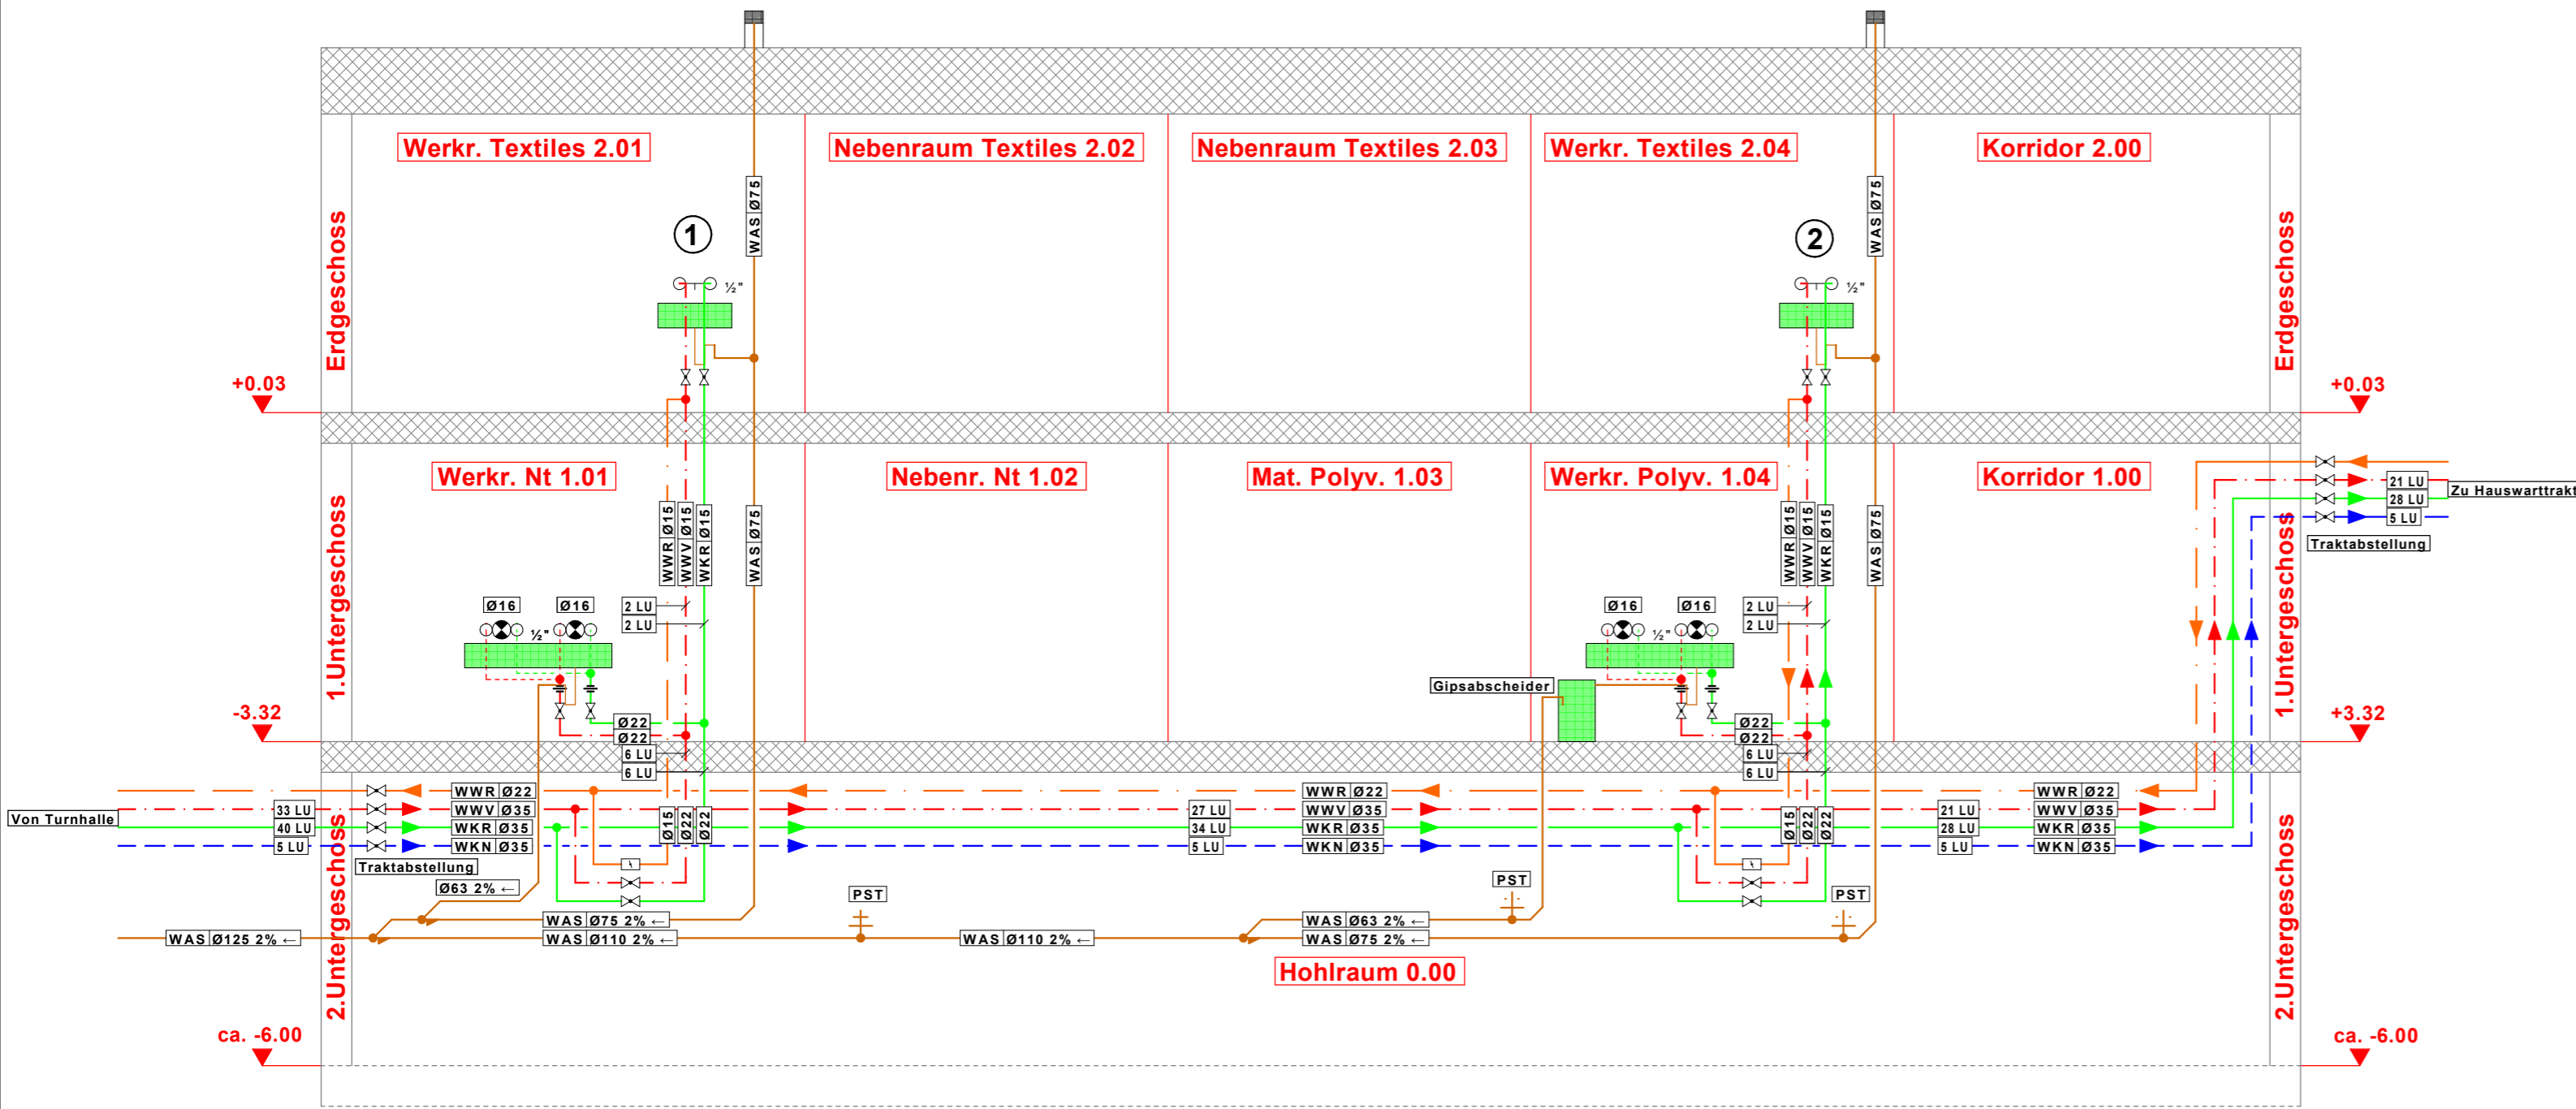

# Werktrakt

Objektnummer 949	<b>Gesamtsanierung Schulanlage Schollenholz Fliederstrasse 10, 8500 Frauenfeld</b>			<b>Edwin Keller +Partner AG</b> GEBÄUDETECHNIK Algisserstrasse 8 8500 Frauenfeld Tel. 052 721 62 26 Fax. 071 388 17 99 ekp@edwinkellerpartnerag.ch www.edwinkellerpartnerag.ch
Plannummer 41.203	Rev. 00	<b>Ver- und Entsorgungsschema Sanitär WT</b> Ausschreibung Sanitär		
Phase 4.41	Gezeichnet AL	Plan-Erstellung 24.05.2019	Code 949/4.41/Schema	Geprüft/Freigegeben:
Massstab -	Plan Grösse 63/29.7	Ausgabe-Datum 24.05.2019	Sanitär/WT	

## 426 Versorgungsleitungen (W3d & W3d Ergänzung 1; Ausgabe 2013)

## 427 Entsorgungsleitungen (SN 592000, Empfehlung Schweiz)

### Materialien Sanitär